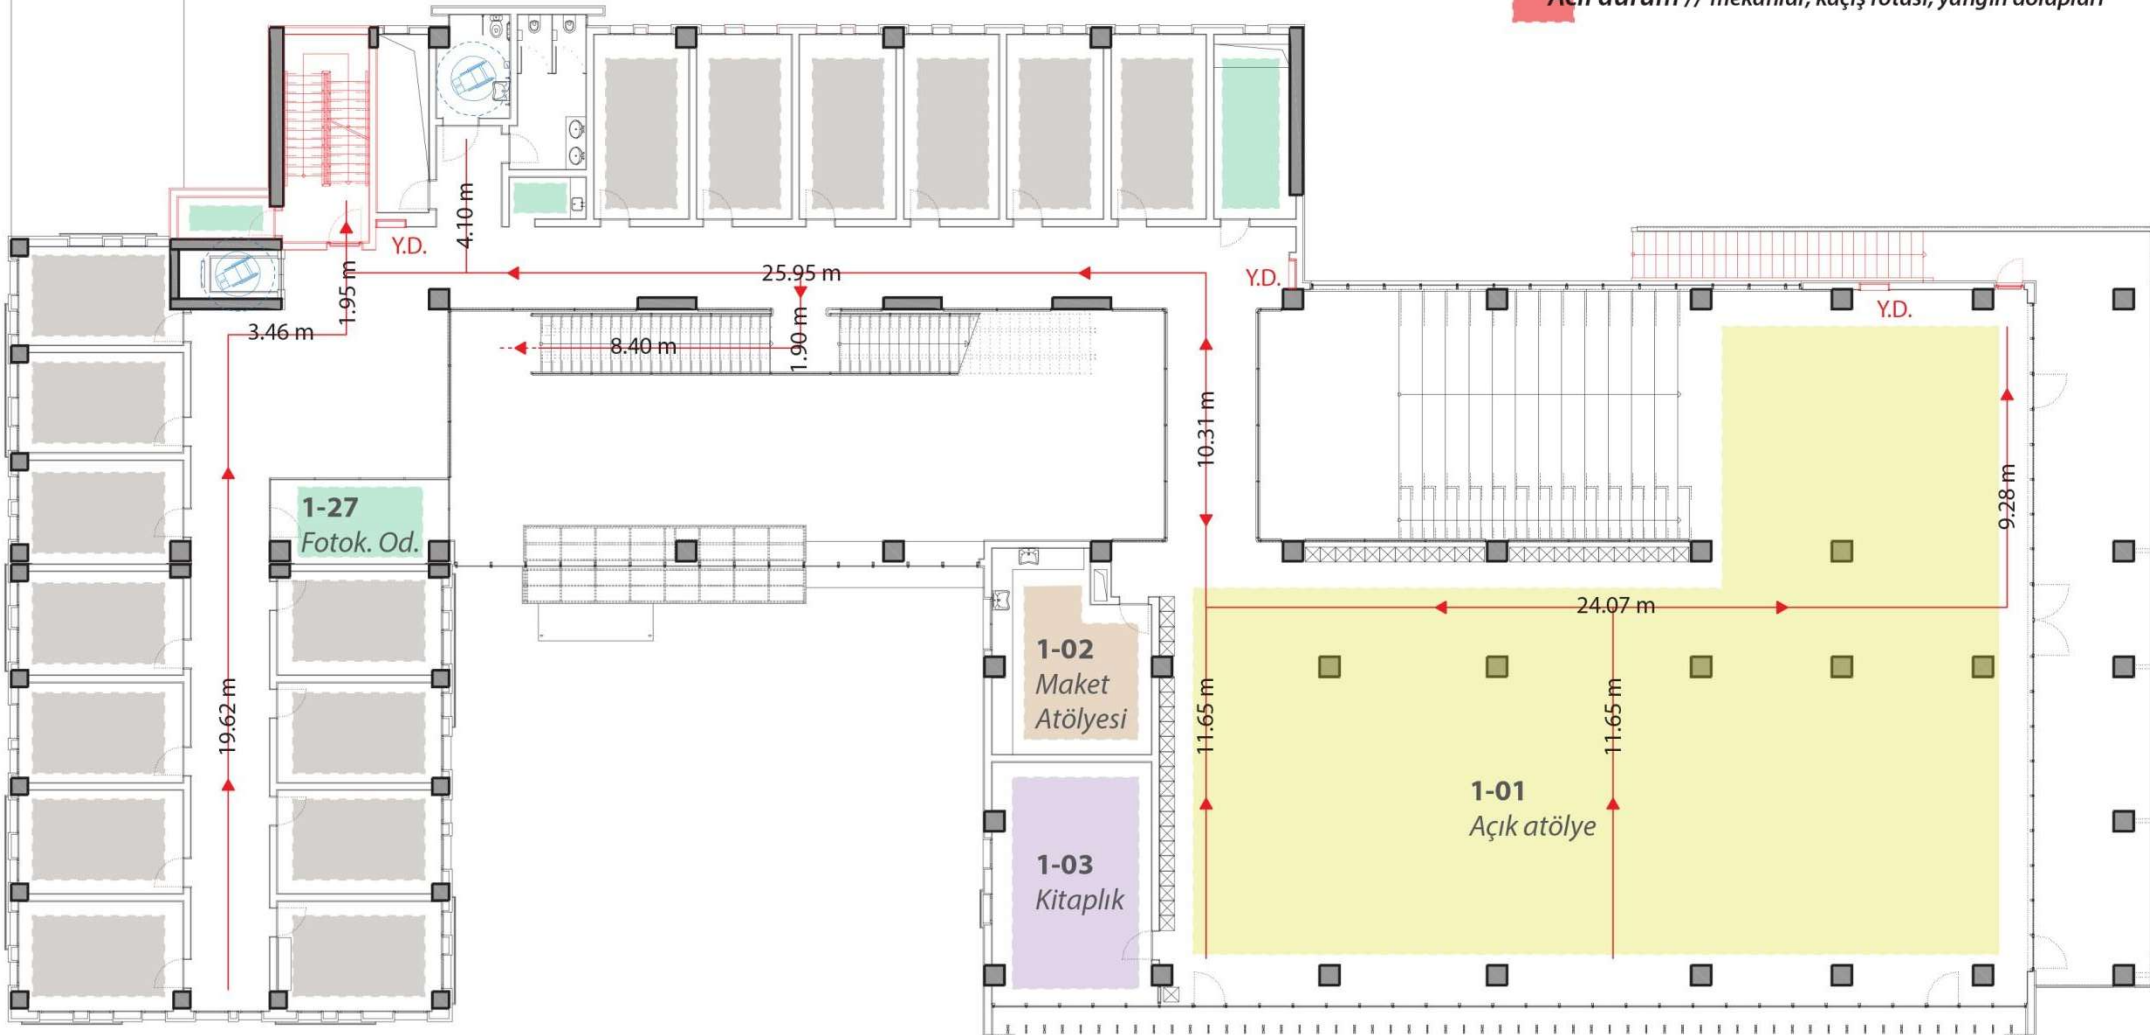

## Plan Şeması 2

Derslik

Atölye

Konferans salonu

Kitaplık

Toplantı salonu

Diğer mekanlar // depo, tesisat odası

Erişilebilirlik

## Plan Şeması 3

Akademik personel ofisleri

Maket atölyesi

Kitaplık

Açık atölye

Diğer mekanlar // fotokopi odası, mutfak, depo, tesisat odası

Erişilebilirlik

Acil durum // mekanlar, kaçış rotası, yangın dolapları

## Plan Şeması 4

İdari personel ofisleri

Toplantı salonu

Diğer mekanlar // mutfak, arşiv, depo, tesisat odası

Erişilebilirlik

Acil durum // mekanlar, kaçış rotası, yangın dolapları

## Plan Şeması 5

Derslik

Malzeme lab.

Erişilebilirlik

Akademik personel ofisi

Mimarlık kulüp odası

İdari personel ofisi

Diğer mekanlar // mutfak