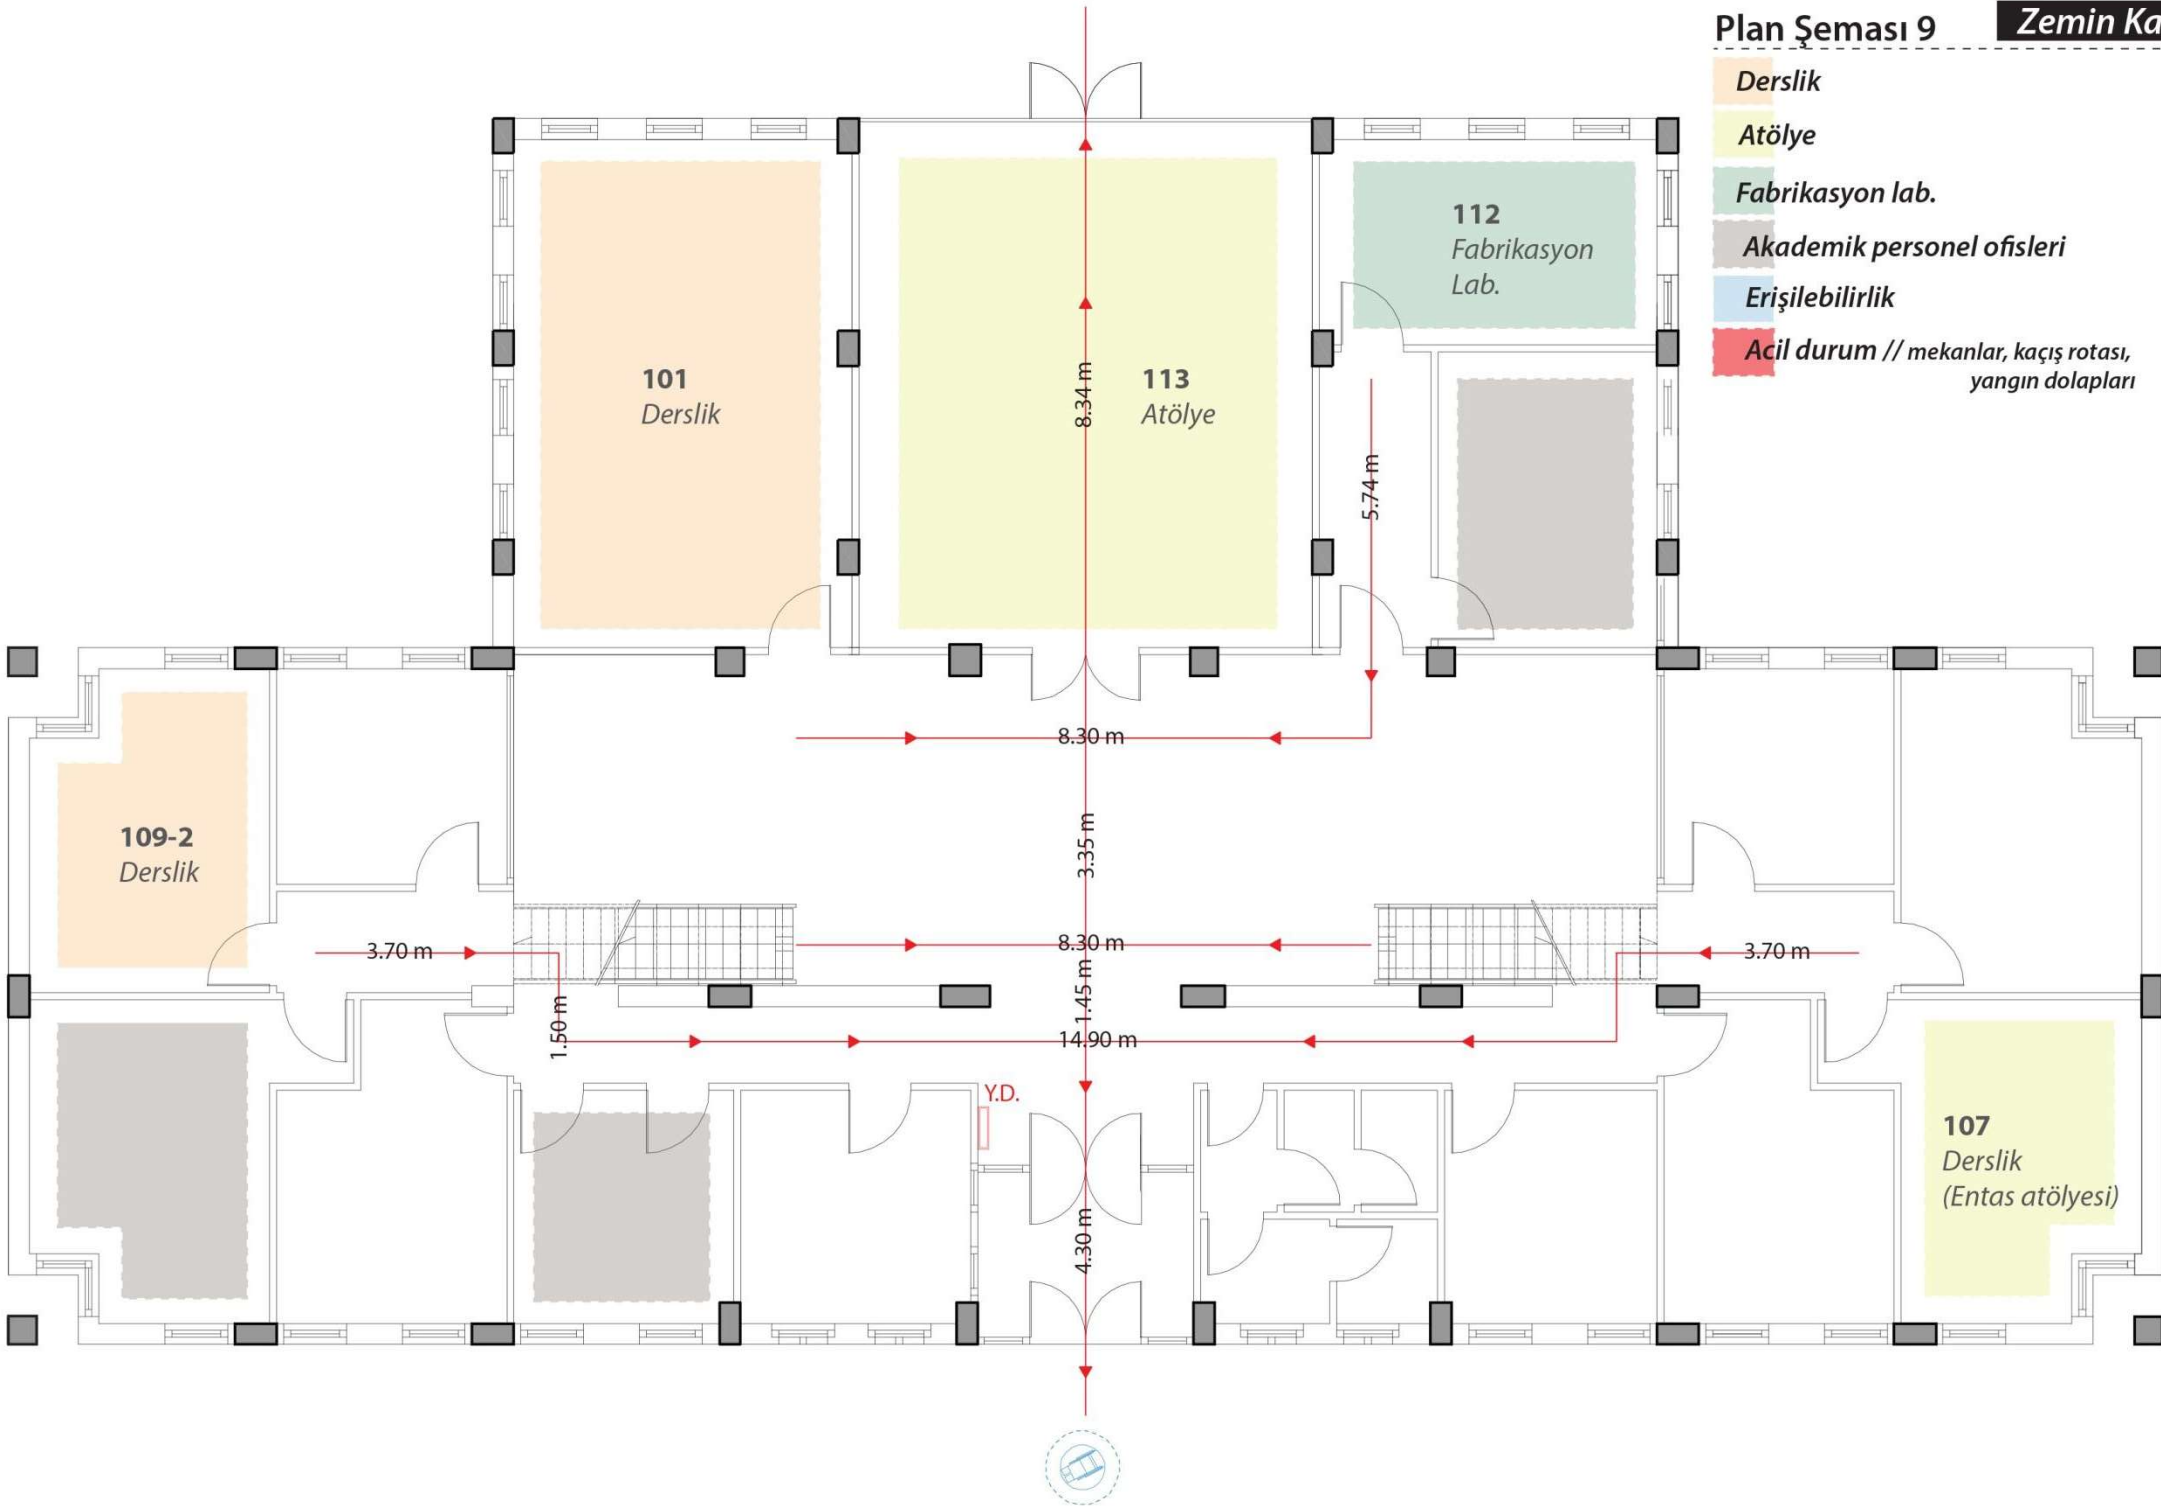

## Plan Şeması 2

Derslik

Atölye

Konferans salonu

Kitaplık

Toplantı salonu

Diğer mekanlar // depo, tesisat odası

Erişilebilirlik

## Plan Şeması 3

Akademik personel ofisleri

Maket atölyesi

Kitaplık

Açık atölye

Diğer mekanlar // fotokopi odası, mutfak, depo, tesisat odası

Erişilebilirlik

Acil durum // mekanlar, kaçış rotası, yangın dolapları

## Plan Şeması 9

Derslik

Atölye

Fabrikasyon lab.

Akademik personel ofisleri

Erişilebilirlik

Acil durum // mekanlar, kaçış rotası,  
yangın dolapları

Erişilebilirlik

Acil durum // mekanlar, kaçış rotası,  
yangın dolapları

Plan Şeması 11 E Blok

- Derslik
- Atölye
- Akademik personel ofisleri
- Erişilebilirlik
- Acil durum // mekanlar, kaçış rotası, yangın dolapları