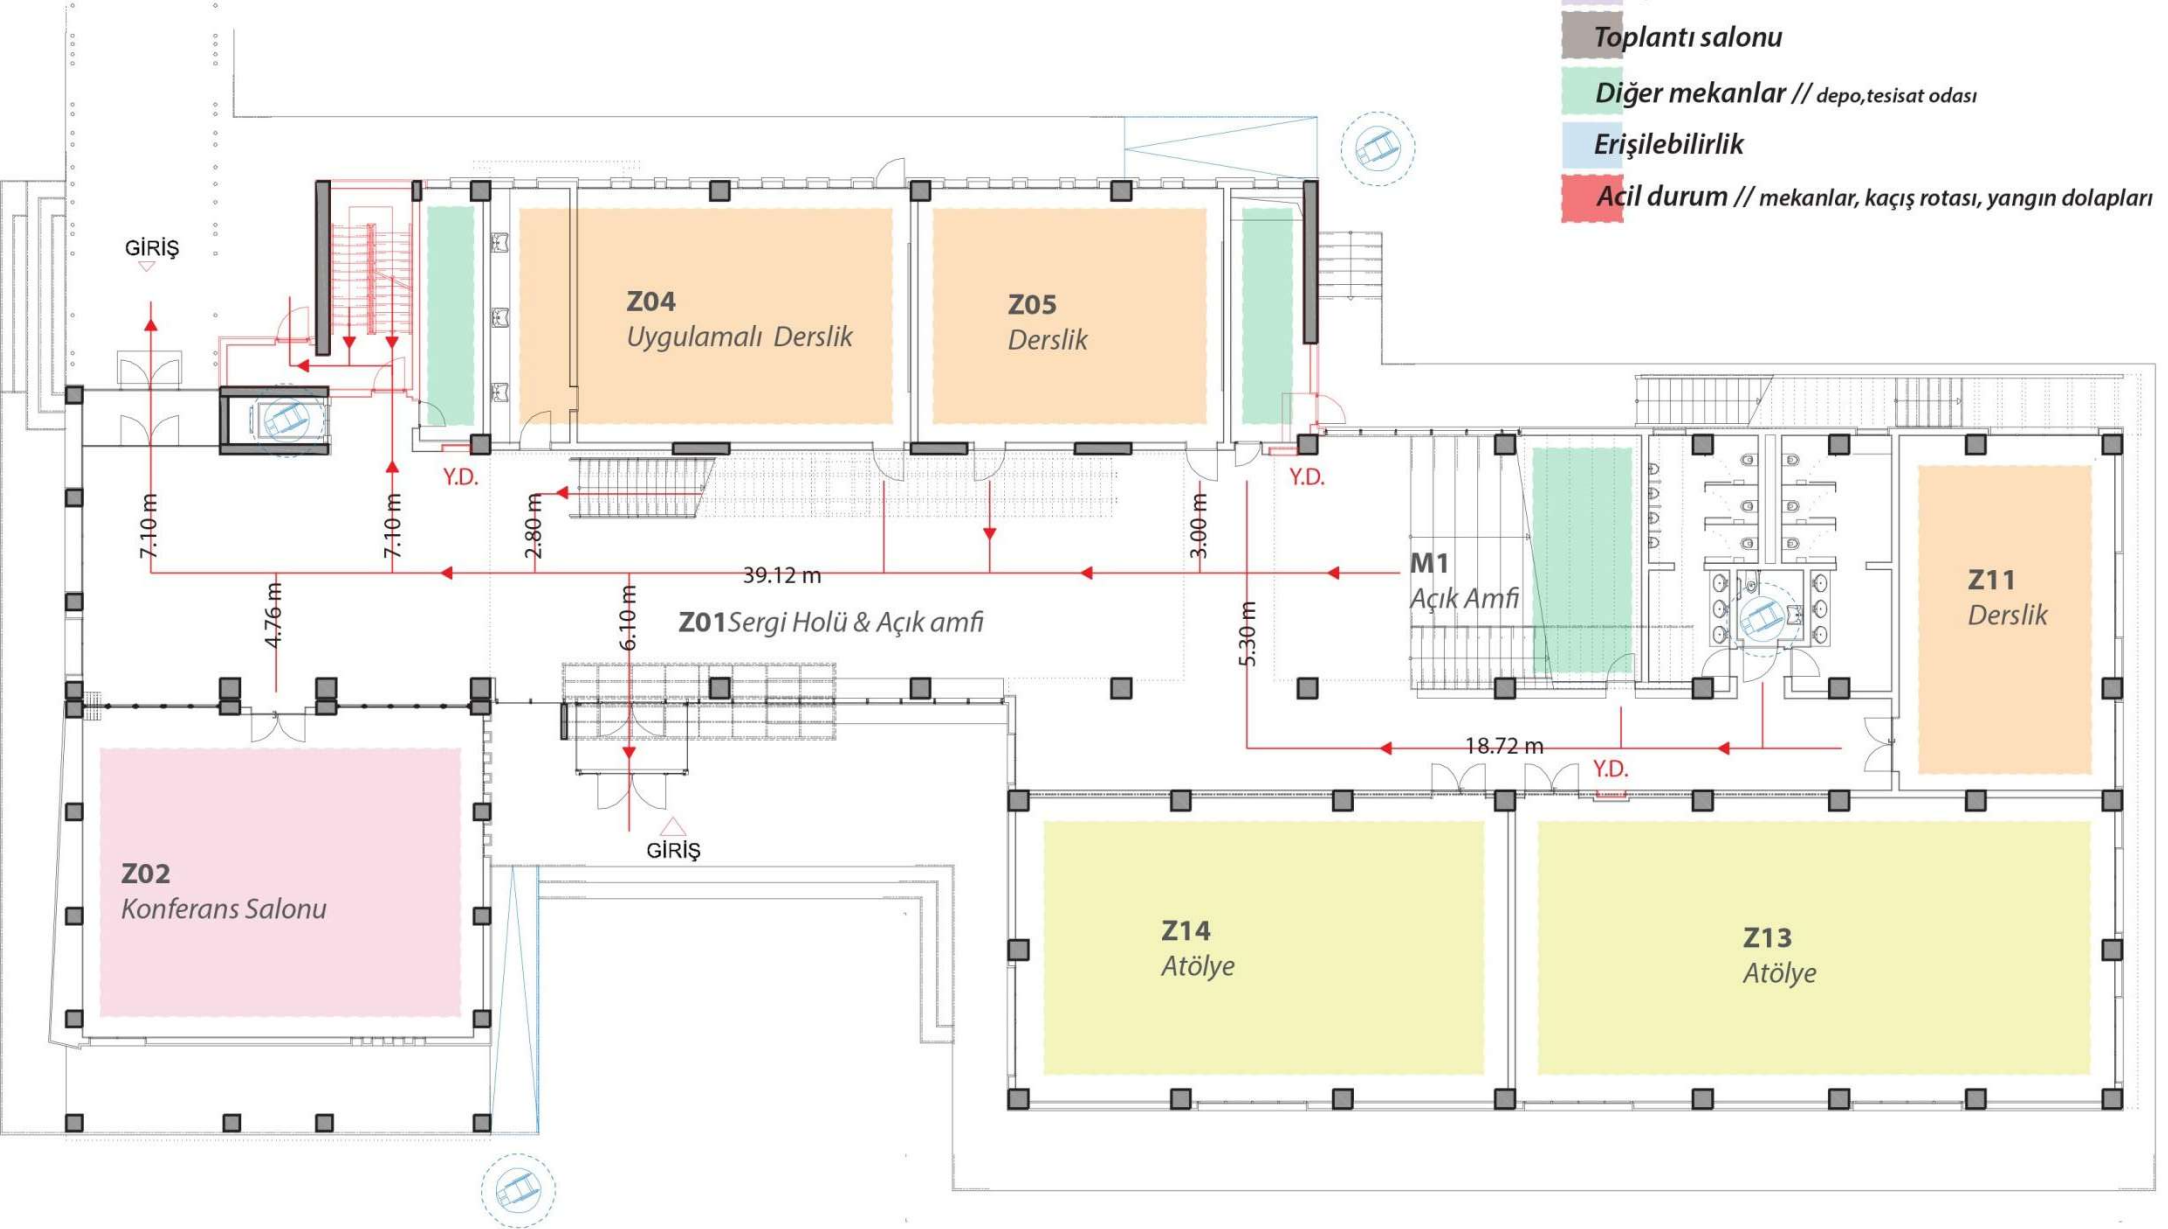

## Plan Şeması 1

Diğer mekanlar // depo, mescit, sığınak

Erişilebilirlik

Acil durum // mekanlar, kaçış rotası, yangın dolapları

## Plan Şeması 2

Derslik

Atölye

Konferans salonu

Kitaplık

Toplantı salonu

Diğer mekanlar // depo, tesisat odası

Erişilebilirlik

## Plan Şeması 3

Akademik personel ofisleri

Maket atölyesi

Kitaplık

Açık atölye

Diğer mekanlar // fotokopi odası, mutfak, depo, tesisat odası

Erişilebilirlik

Acil durum // mekanlar, kaçış rotası, yangın dolapları

## Plan Şeması 4

İdari personel ofisleri

Toplantı salonu

Diğer mekanlar // mutfak, arşiv, depo, tesisat odası

Erişilebilirlik

Acil durum // mekanlar, kaçış rotası, yangın dolapları